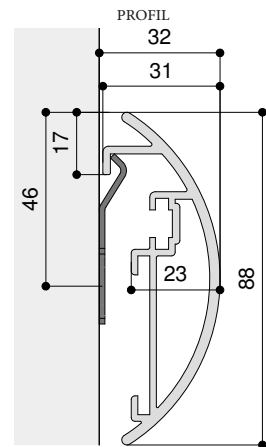

Un cadre arrondi en aluminium noir mat vient se fixer au mur et donner ainsi l'impression d'une image "flottante".

Système de fixation murale invisible.

Disponible aux formats 4:3, 16:9, 16:10 et sur mesure

- Dimensions du cadre : 88x31 mm. (LxP)
- Cadre aluminium peint avec de la poudre d'époxy noire (RAL 9005)
- Attaches invisibles grâce à un système de fixation murale au dos du cadre: sur la partie arrière du cadre, un profilé en aluminium permet de le fixer directement au crochet de fixation.
- Fixation de la toile sur cadre rapide et facile
- Toile résistante au feu - classification M1 et B1

MODIGLIANI VELVET est fabriqué avec une finition velours sur tout le cadre.

SUPPORT MURAL

DIMENSIONS en cm

4:3 Ratio Dimensions Image (LxH)	16:9 Ratio Dimensions Image (LxH)	16:10 Ratio Dimensions Image (LxH)	Poids net (Kg)
160 x 120	160 x 90	160 x 100	12
180 x 135	180 x 101	180 x 112	14
200 x 150	200 x 112	200 x 125	16
220 x 165	220 x 124	220 x 137	17
250 x 190	250 x 140	250 x 156	19
300 x 225	300 x 169	300 x 187	23