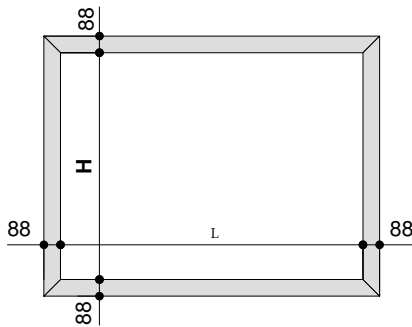

Un cadre arrondi en aluminium noir mat vient se fixer au mur et donner ainsi l'impression d'une image "flottante".

Système de fixation murale invisible.

Disponible aux formats 4:3, 16:9, 16:10 et sur mesure

- Dimensions du cadre : 88x31 mm. (LxP)
- Cadre aluminium peint avec de la poudre d'époxy noire (RAL 9005)
- Attaches invisibles grâce à un système de fixation murale au dos du cadre: sur la partie arrière du cadre, un profilé en aluminium permet de le fixer directement au crochet de fixation.
- Fixation de la toile sur cadre rapide et facile
- Toile résistante au feu - classification M1 et B1

MODIGLIANI VELVET est fabriqué avec une finition velours sur tout le cadre.

SUPPORT MURAL

DIMENSIONS en cm

4:3 Ratio Dimensions Image (LxH)	16:9 Ratio Dimensions Image (LxH)	16:10 Ratio Dimensions Image (LxH)	Poids net (Kg)
160 x 120	160 x 90	160 x 100	12
180 x 135	180 x 101	180 x 112	14
200 x 150	200 x 112	200 x 125	16
220 x 165	220 x 124	220 x 137	17
250 x 190	250 x 140	250 x 156	19
300 x 225	300 x 169	300 x 187	23