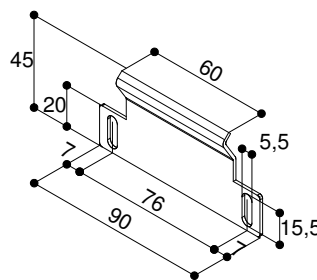

Un cadre arrondi en aluminium noir mat vient se fixer au mur et donner ainsi l'impression d'une image "flottante".

Système de fixation murale invisible.

Disponible aux formats 4:3, 16:9, 16:10 et sur mesure

- Dimensions du cadre : 88x31 mm. (LxP)
- Cadre aluminium peint avec de la poudre d'époxy noire (RAL 9005)
- Attaches invisibles grâce à un système de fixation murale au dos du cadre: sur la partie arrière du cadre, un profilé en aluminium permet de le fixer directement au crochet de fixation.
- Fixation de la toile sur cadre rapide et facile
- Toile résistante au feu - classification M1 et B1

MODIGLIANI VELVET est fabriqué avec une finition velours sur tout le cadre.

SUPPORT MURAL

DIMENSIONS en cm

4:3 Ratio Dimensions Image (LxH)	16:9 Ratio Dimensions Image (LxH)	16:10 Ratio Dimensions Image (LxH)	Poids net (Kg)
160 x 120	160 x 90	160 x 100	12
180 x 135	180 x 101	180 x 112	14
200 x 150	200 x 112	200 x 125	16
220 x 165	220 x 124	220 x 137	17
250 x 190	250 x 140	250 x 156	19
300 x 225	300 x 169	300 x 187	23