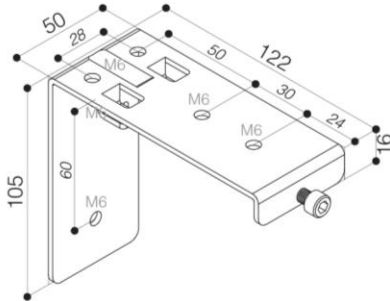

Equerre de fixation