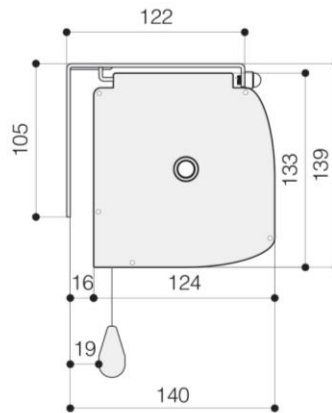

Dimensions du carter