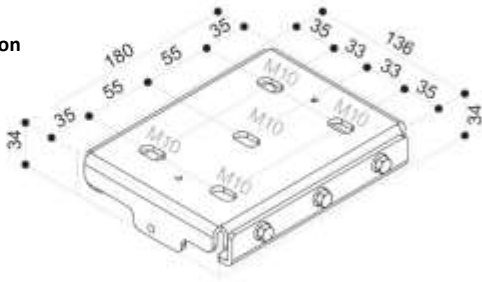

Kit Télécommande

Switch 12V

Interface de commande multiple

**Optionnel**

Equerre de fixation  
plafond

Installation plafond

Equerre de fixation  
murale

Installation murale

**Spécifications techniques :**

- Moteur silencieux pour une utilisation silencieuse et en douceur
  - Puissance : 40 Nm
  - Vitesse : 17 rpm
  - Alimentation : 230V / 50 Hz
  - Consommation : 322 W
  - Certifié : IMQ
- Fabriqué en aluminium
- Barre de lest noire : hauteur 35 mm - profondeur 20 mm
- Bande noire au bas de la toile de 10 cm
- Equerres de fixation nécessaires :
  - 3 pour les écrans de 500 à 600 cm
  - 4 pour les écrans de 600 cm et plus
- Equerre de fixation murale en option
- Bouton ON/OFF fourni avec l'écran
- Câble d'alimentation à droite de l'écran vue de face
- Toile certifiée M1 anti-feu

**Temps d'ouverture et de fermeture**

H (cm)	Sec.
375	30
450	36
525	42

Dimensions (valeurs en cm)				
Ratio 4:3	Ratio 16:9	Ratio 16:10	Dimensions	Poids
Taille de l'image (L x H)	Taille de l'image (L x H)	Taille de l'image (L x H)	Hors tout A - C	approximatif (kg)
500 x 375	500 x 281	500 x 313	520 - 505	89
600 x 450	600 x 337	600 x 375	620 - 605	106
700 x 525	700 x 394	700 x 437	720 - 705	124