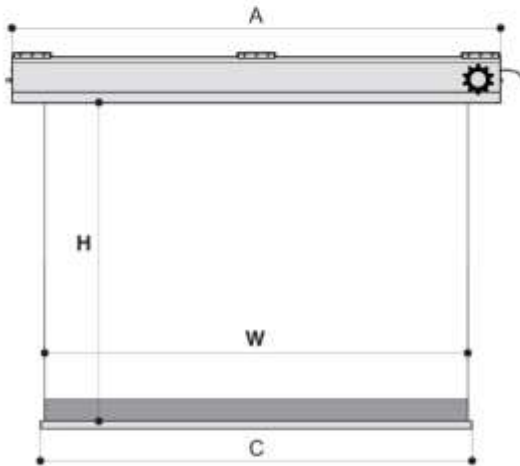

Kit Télécommande

Switch 12V

Interface de commande multiple

**Optionnel**

Equerre de fixation  
plafond

Installation plafond

Equerre de fixation  
murale

Installation murale

**Temps d'ouverture et de fermeture**

H (cm)	Sec.
375	30
450	36
525	42

Dimensions (valeurs en cm)				
Ratio 4:3	Ratio 16:9	Ratio 16:10	Dimensions	Poids
Taille de l'image (L x H)	Taille de l'image (L x H)	Taille de l'image (L x H)	Hors tout A - C	approximatif (kg)
500 x 375	500 x 281	500 x 313	520 - 505	89
600 x 450	600 x 337	600 x 375	620 - 605	106
700 x 525	700 x 394	700 x 437	720 - 705	124