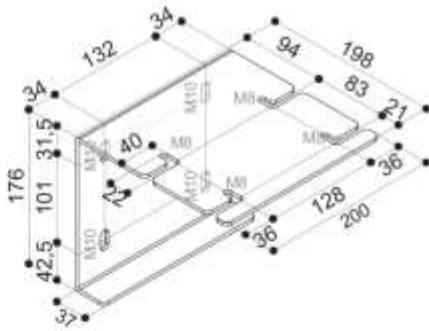

Kit Télécommande

Switch 12V

Interface de commande multiple

**Optionnel**

Equerre de fixation  
plafond

Installation plafond

Equerre de fixation  
murale

Installation murale

**Temps d'ouverture et de fermeture**

H (cm)	Sec.
375	30
450	36
525	42

Dimensions (valeurs en cm)				
Ratio 4:3	Ratio 16:9	Ratio 16:10	Dimensions	Poids
Taille de l'image (L x H)	Taille de l'image (L x H)	Taille de l'image (L x H)	Hors tout A - C	approximatif (kg)
500 x 375	500 x 281	500 x 313	520 - 505	89
600 x 450	600 x 337	600 x 375	620 - 605	106
700 x 525	700 x 394	700 x 437	720 - 705	124