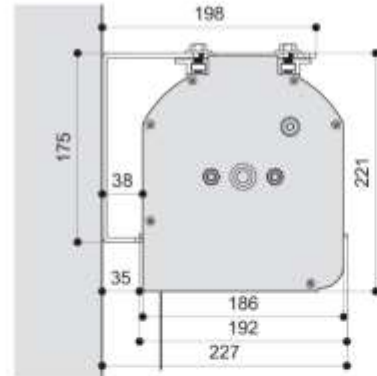

Installation murale