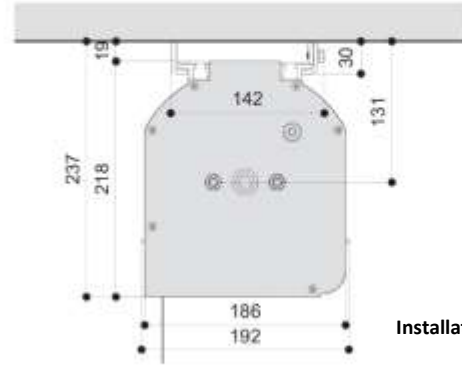

Installation plafond